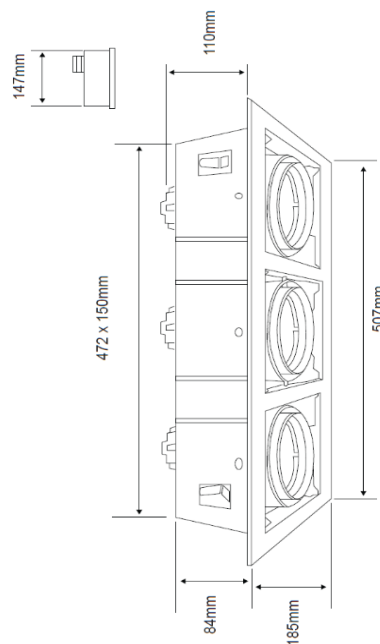

YD-500-3/S

ARCO

CARACTERÍSTICAS

Modelo (s):	YD-500-3/S
Nombre (s):	ARCO
Aplicación:	Downlight comercial sin lámpara
Material de la carcasa:	Lamina de acero
Terminado:	Satinado
Pantalla:	NA
Índice de Protección [IP]:	NA
Base (portalámpara):	G53 x 3

PARAMETROS ELÉCTRICOS

Tensión Nominal [V~]:	100-240 V ~ / 12 V ~
Consumo de potencia [W]:	150 W
Frecuencia Nominal [Hz]:	50/60 Hz
Consumo de Corriente [A]:	1.50 - 0.63 A
Temperatura de Operación:	0 - 40 °C

BENEFICIOS

Garantía:	1 AÑO
Certificación:	NOM-064

OBSERVACIONES:

Lámpara sugerida halógeno de 50 W x 3

Lada sin costo 01 800 777 LITE

1 AÑO DE GARANTÍA

Iluminación Especializada de Occidente S.A. de C.V.

Av. Dr. Ángel Leño No.401, Nave 2 Interior B, Fracc. Los Robles C.P. 45134 Zapopan Jal. México